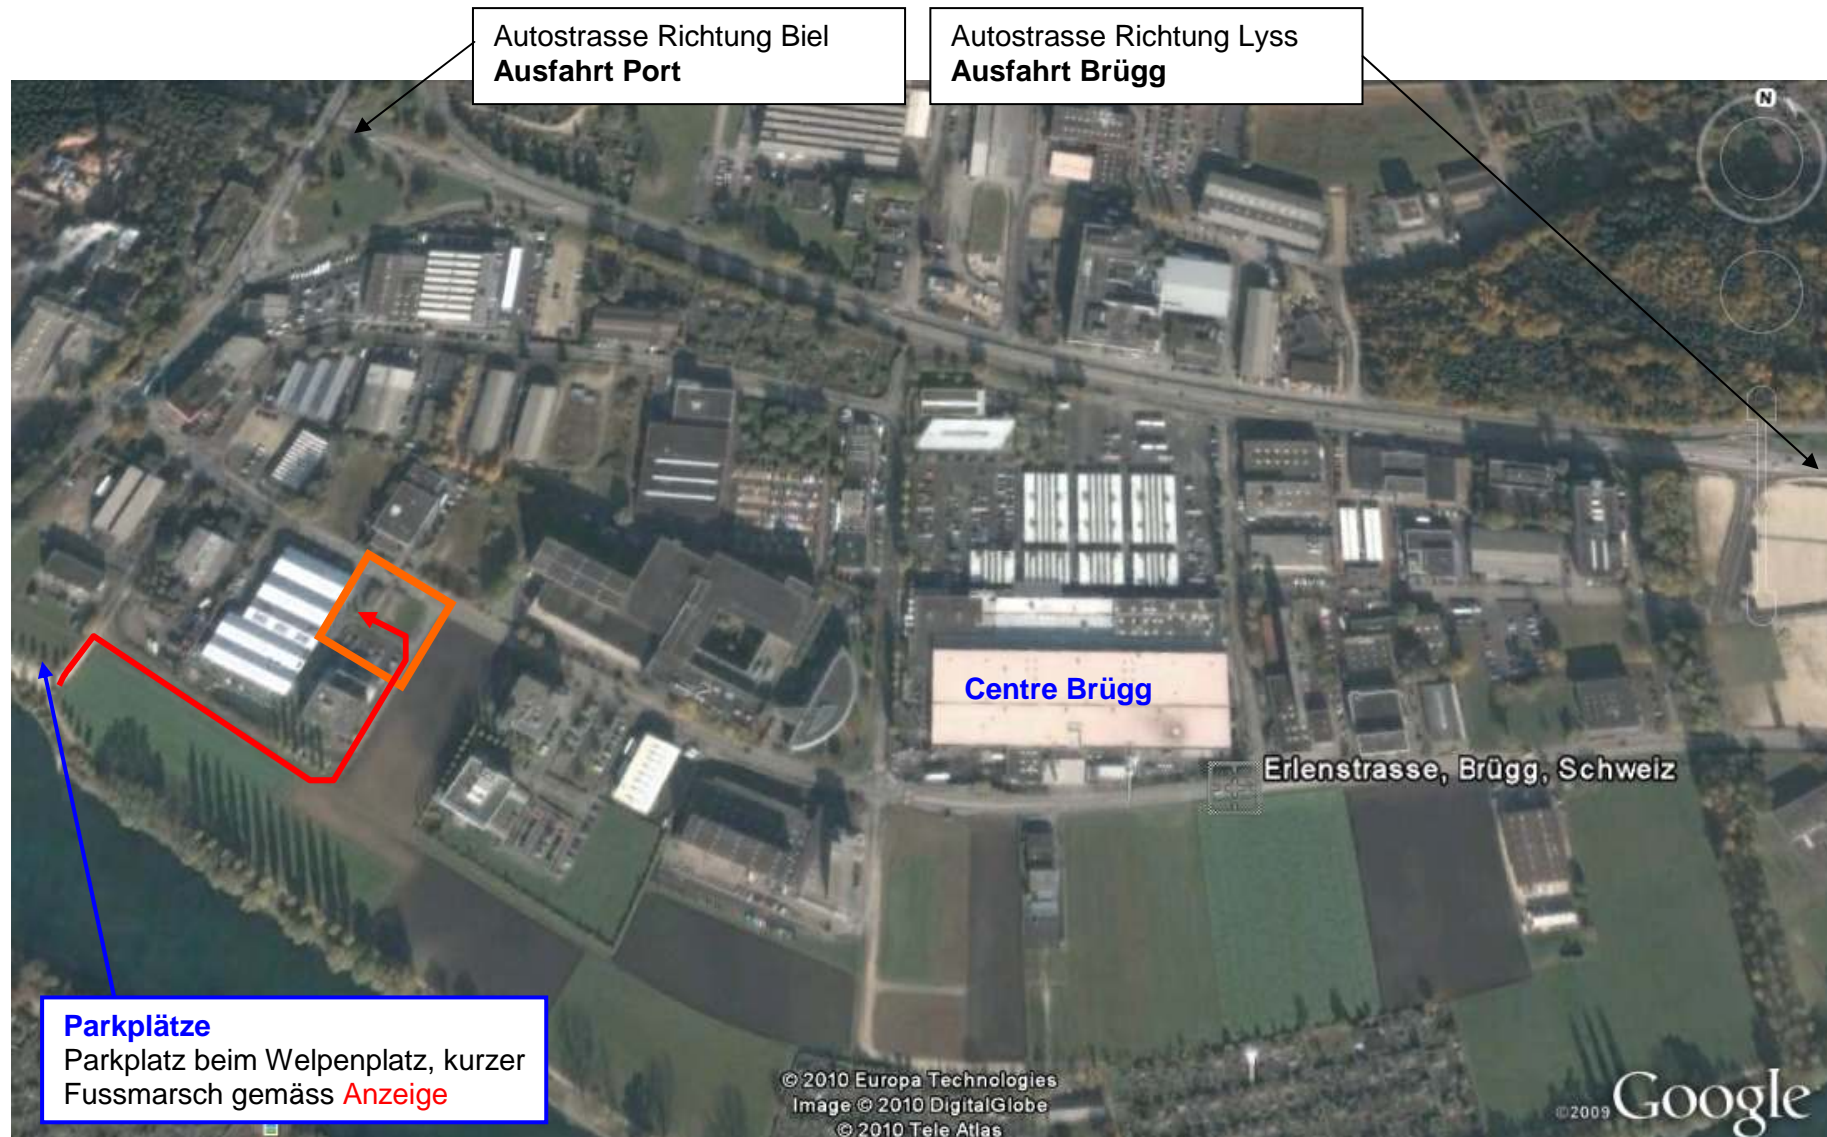

Lageplan Übungsplatz Erlenstrasse 35, 2555 Brugg

Anfahrt aus Biel: Ausfahrt Port, Richtung Port. Beim ersten Kreisverkehr dritte Ausfahrt nehmen und die nächste Strasse gleich rechts abbiegen dem Wegweiser BKW! folgen. Kurzer Fussmarsch (ca. 5 Min.) gemäss Anzeige zum Hundeplatz

Ausfahrt aus Lyss: Ausfahrt Brugg, dann Richtung Port. Beim Centre Brugg vorbei, im Kreisverkehr 2. Ausfahrt nehmen und nach ca. 800 m dem Wegweiser BKW (links) folgen. Kurzer Fussmarsch (ca. 5 Min.) gemäss Anzeige zum Hundeplatz