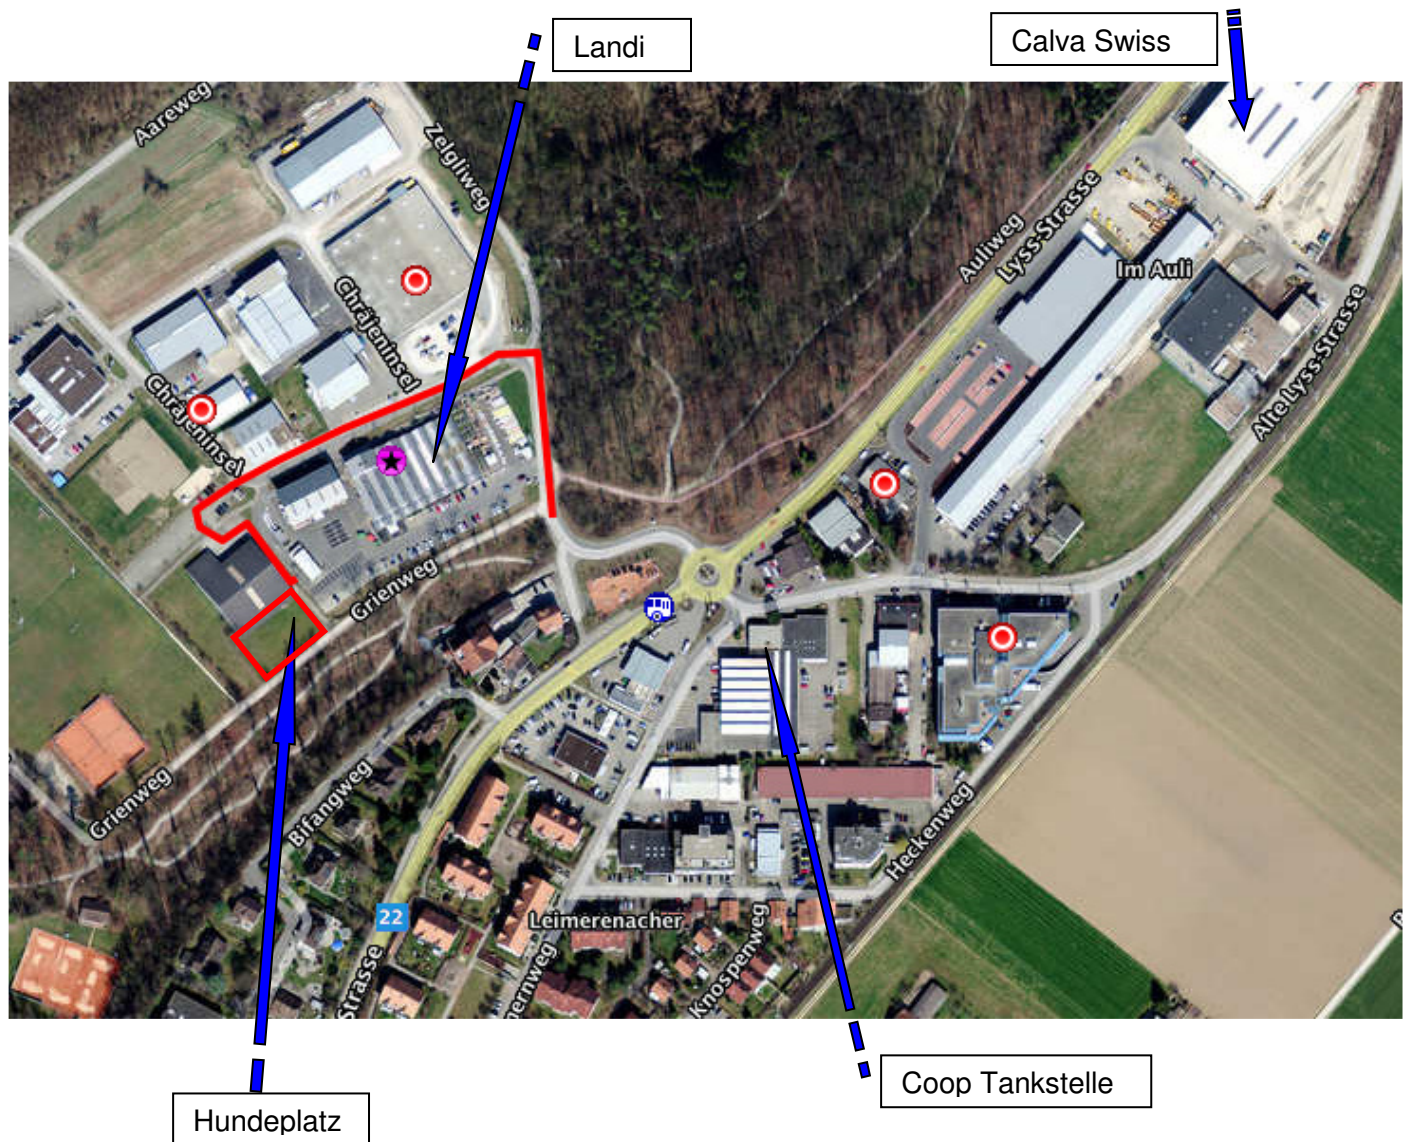

Lageplan Übungsplatz Aarberg

ab Aarberg: Aarberg Richtung Lyss. Im Kreisverkehr bei der Coop-Tankstelle die dritte Ausfahrt Richtung Landi nehmen. Dieser Strasse entlang um die Landi herum zum Tenniscenter fahren. Parkplätze befinden sich direkt am Tenniscenter (Sie können direkt hinter meinem Fahrzeug oder auf den Landiparkplätzen parkieren).

Ab Autobahn: Richtung Aarberg fahren. Im Kreisverkehr bei der Coop-Tankstelle die erste Ausfahrt Richtung Landi nehmen. Dieser Strasse entlang um die Landi herum zum Tenniscenter fahren. Parkplätze befinden sich direkt am Tenniscenter (Sie können direkt hinter meinem Fahrzeug oder auf den Landiparkplätzen parkieren).